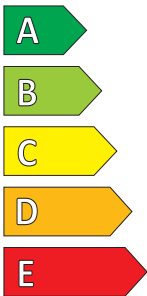

ENERG

NANKANG

JC440

225/60R16 98 V

C1

C

B